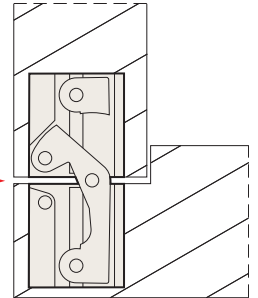

**2010** 89x25 mm

**Cod.**

C1002010ACI00

**Steel**

stainless - nylon

180°

20

Mortise dimensions

Cross section

**2010** 89x25 mm

Portata

- ante:  
alte fino a 2100 mm  
larghe fino a 850 mm
- **A** - 2 cerniere kg 40
  - **B** - 3 cerniere kg 60

- alte oltre 2100 mm
- **C** - 3 cerniere kg 60

Prima di utilizzare un chiudiporta, contattare il nostro ufficio tecnico al numero telefonico 031 77 13 16