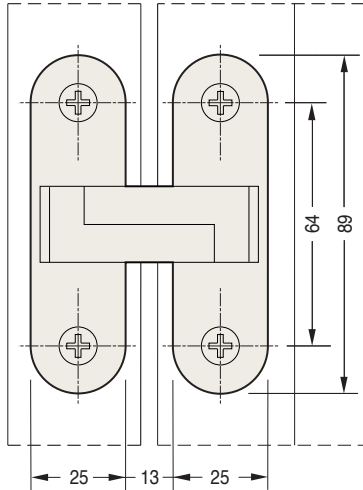

**2010** 89x25 mm

**Cod.**

C1002010ACI00

**Steel**

stainless - nylon

180°

20

Mortise dimensions

Cross section

**2010** 89x25 mm

Portata

- ante:  
alte fino a 2100 mm  
larghe fino a 850 mm
- **A** - 2 cerniere kg 40
  - **B** - 3 cerniere kg 60

- alte oltre 2100 mm
- **C** - 3 cerniere kg 60

Prima di utilizzare un chiudiporta, contattare il nostro ufficio tecnico al numero telefonico 031 77 13 16