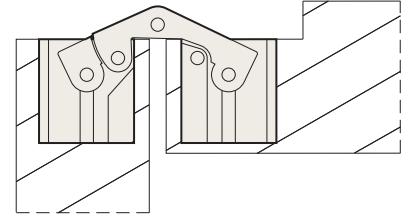

**2010** 89x25 mm

**Cod.**

C1002010ACI00

**Steel**

stainless - nylon

180°

20

Mortise dimensions

Cross section

**2010** 89x25 mm

Portata

- ante:  
alte fino a 2100 mm  
larghe fino a 850 mm
- **A** - 2 cerniere kg 40
  - **B** - 3 cerniere kg 60

- alte oltre 2100 mm
- **C** - 3 cerniere kg 60

Prima di utilizzare un chiudiporta, contattare il nostro ufficio tecnico al numero telefonico 031 77 13 16