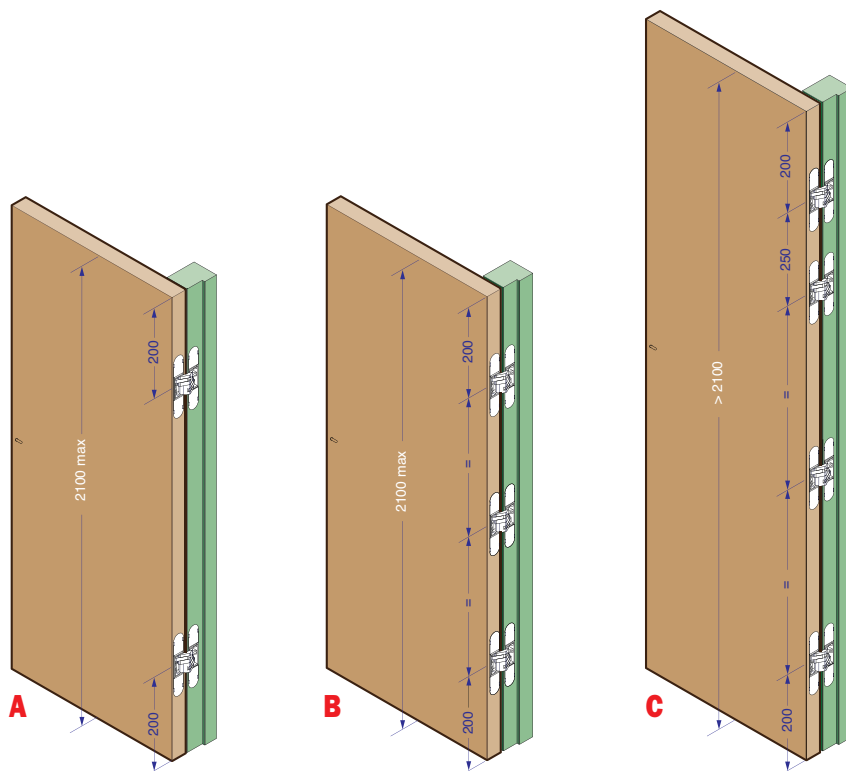

**2010** 89x25 mm

**Cod.**

C1002010ACI00

**Steel**

stainless - nylon

180°

20

Mortise dimensions

Cross section

**2010** 89x25 mm

Portata

- ante:  
alte fino a 2100 mm  
larghe fino a 850 mm
- **A** - 2 cerniere kg 40
  - **B** - 3 cerniere kg 60

- alte oltre 2100 mm
- **C** - 3 cerniere kg 60

Prima di utilizzare un chiudiporta, contattare il nostro ufficio tecnico al numero telefonico 031 77 13 16