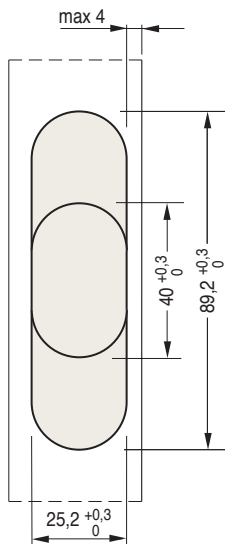

**2010** 89x25 mm

**Cod.**

C1002010ACI00

**Steel**

stainless - nylon

180°

20

Mortise dimensions

Cross section

**2010** 89x25 mm

Portata

- ante:  
alte fino a 2100 mm  
larghe fino a 850 mm
- **A** - 2 cerniere kg 40
  - **B** - 3 cerniere kg 60

- alte oltre 2100 mm
- **C** - 3 cerniere kg 60

Prima di utilizzare un chiudiporta, contattare il nostro ufficio tecnico al numero telefonico 031 77 13 16