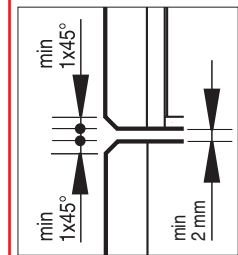

**2010** 89x25 mm

**Cod.**

C1002010ACI00

**Steel**

stainless - nylon

180°

20

Mortise dimensions

Cross section

**2010** 89x25 mm

Portata

- ante:  
alte fino a 2100 mm  
larghe fino a 850 mm
- **A** - 2 cerniere kg 40
  - **B** - 3 cerniere kg 60

- alte oltre 2100 mm
- **C** - 3 cerniere kg 60

Prima di utilizzare un chiudiporta, contattare il nostro ufficio tecnico al numero telefonico 031 77 13 16