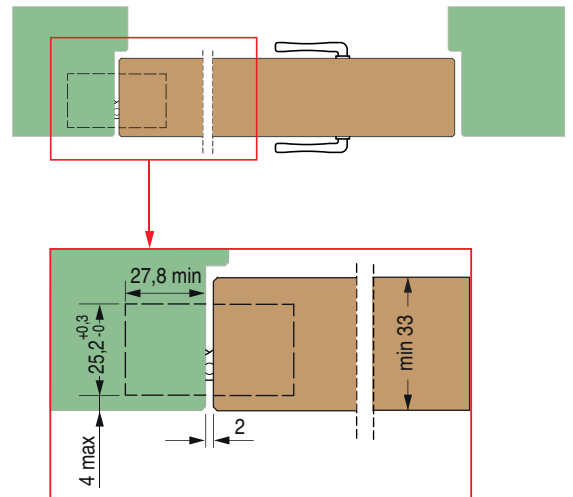

**2010** 89x25 mm

**Cod.**

C1002010ACI00

**Steel**

stainless - nylon

180°

20

Mortise dimensions

Cross section

**2010** 89x25 mm

Portata

- ante:  
alte fino a 2100 mm  
larghe fino a 850 mm
- **A** - 2 cerniere kg 40
  - **B** - 3 cerniere kg 60

- alte oltre 2100 mm
- **C** - 3 cerniere kg 60

Prima di utilizzare un chiudiporta, contattare il nostro ufficio tecnico al numero telefonico 031 77 13 16