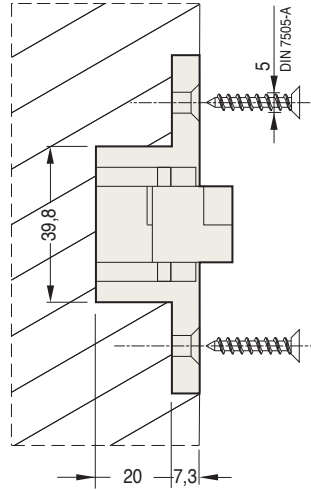

**2010** 89x25 mm

**Cod.**

C1002010ACI00

**Steel**

stainless - nylon

180°

20

Mortise dimensions

Cross section

**2010** 89x25 mm

Portata

- ante:  
alte fino a 2100 mm  
larghe fino a 850 mm
- **A** - 2 cerniere kg 40
  - **B** - 3 cerniere kg 60

- alte oltre 2100 mm
- **C** - 3 cerniere kg 60

Prima di utilizzare un chiudiporta, contattare il nostro ufficio tecnico al numero telefonico 031 77 13 16