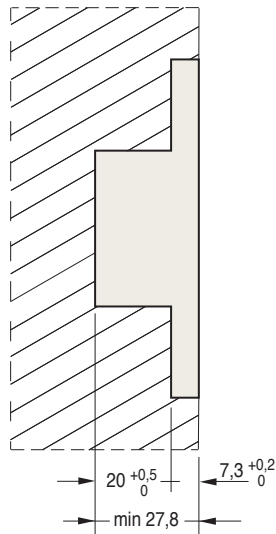

**2010** 89x25 mm

**Cod.**

C1002010ACI00

**Steel**

stainless - nylon

180°

20

Mortise dimensions

Cross section

**2010** 89x25 mm

Portata

- ante:  
alte fino a 2100 mm  
larghe fino a 850 mm
- **A** - 2 cerniere kg 40
  - **B** - 3 cerniere kg 60

- alte oltre 2100 mm
- **C** - 3 cerniere kg 60

Prima di utilizzare un chiudiporta, contattare il nostro ufficio tecnico al numero telefonico 031 77 13 16