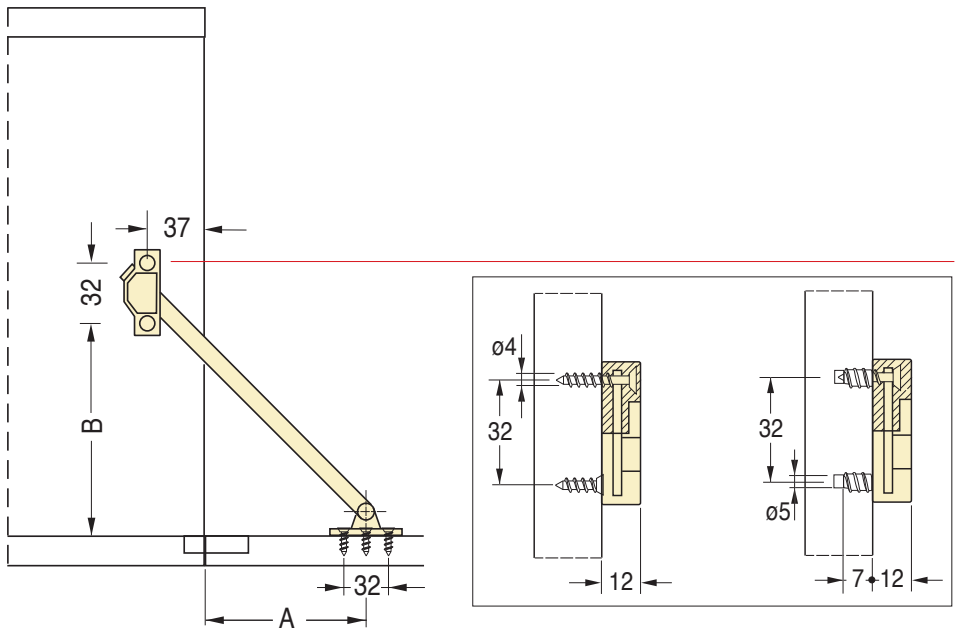

2070 150 mm
2071 200 mm
2072 250 mm

2080 150 mm
2081 200 mm
2082 250 mm

Nickel-plated steel Brown nylon White nylon Black nylon

Art.	Cod.				
2070	mm 150	AT002070MAR00	AT002070BIA00	AT002070NER00	50
2071	mm 200	AT002071MAR00	AT002071BIA00	AT002071NER00	50
2072	mm 250	AT002072MAR00	AT002072BIA00	AT002072NER00	50

Art.	Cod.				
2080	mm 150	AT002080MAR00	AT002080BIA00	AT002080NER00	50
2081	mm 200	AT002081MAR00	AT002081BIA00	AT002081NER00	50
2082	mm 250	AT002082MAR00	AT002082BIA00	AT002082NER00	50

Art.	2070	2071	2072	2080	2081	2082
A mm	90	122	154	90	122	154
B mm	54	86	118	54	86	118